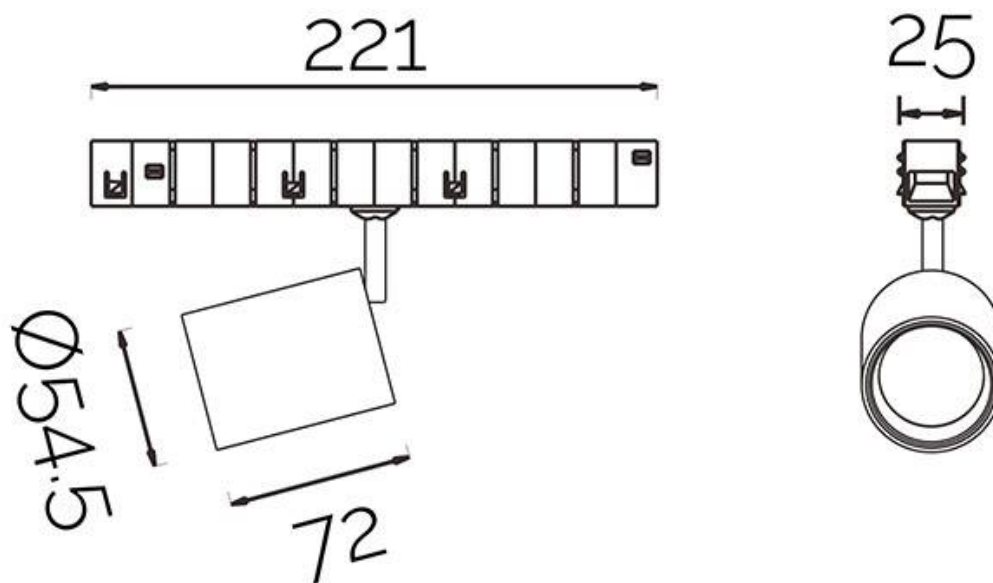

SPOT FLEX 48V, 10W, 30°, UGR<12

Foco Led para Carril Magnético redondo. Instalación rápida y sencilla, insertar en el carril y listo para funcionar.

ESPECIFICACIONES

Potencia	10W
Flujo luminoso	900lm
Ángulo de apertura	30°
Temperatura de color	3000K
CRI	90
Alimentación	DC48V
Chip	CREE COB
Foco carril - Tipo	Monofásico
Movilidad	Orientable
Color	negro
Interior-exterior	Interior
Protección IP	IP20
Iluminación para...	Profesional
Etiqueta energética	A++

Referencia

LD1014530

Color de luz

Blanco cálido

Dimensiones del producto

55x221x72mm

Dimensiones del packaging

6x25x17cm

Ficha técnica

SPOT FLEX 48V, 10W, 30°, UGR<12

LEDBOX®

carril magnético.

Con un cuidado diseño ideal para todo tipo de iluminación

técnica, oficinas, museos, hogar, comercial, etc. El mejor sistema para la iluminación de cualquier espacio, y fácilmente ampliable.

ESQUEMA DE INSTALACIÓN

GALERIA

AVISO

Datos sujetos a cambios sin aviso. Excepto errores y omisiones. Asegúrese de utilizar el archivo más reciente posible.