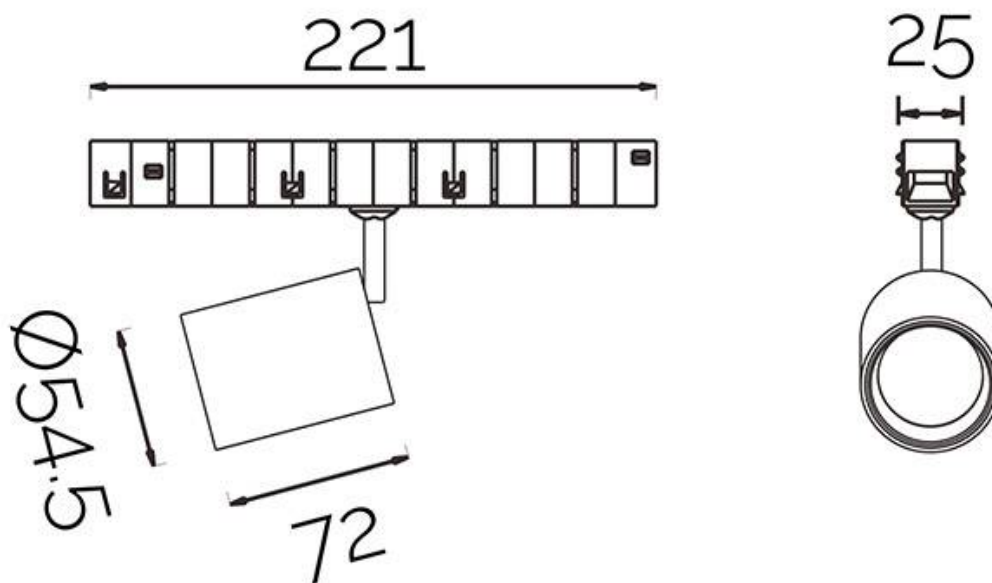

SPOT FLEX 48V, 10W, 30°, UGR<12

Foco Led para Carril Magnético redondo. Instalación rápida y sencilla, insertar en el carril y listo para funcionar.

ESPECIFICACIONES

Potencia	10W
Flujo luminoso	900lm
Ángulo de apertura	30°
Temperatura de color	3000K
CRI	90
Alimentación	DC48V
Chip	CREE COB
Foco carril - Tipo	Monofásico
Movilidad	Orientable
Color	negro
Interior-exterior	Interior
Protección IP	IP20
Iluminación para...	Profesional
Etiqueta energética	A++

Referencia

LD1014530

Color de luz

Blanco cálido

Dimensiones del producto

55x221x72mm

Dimensiones del packaging

6x25x17cm

Ficha técnica

SPOT FLEX 48V, 10W, 30º, UGR<12

LEDBOX®

carril magnético.

Con un cuidado diseño ideal para todo tipo de iluminación

técnica, oficinas, museos, hogar, comercial, etc. El mejor sistema para la iluminación de cualquier espacio, y fácilmente ampliable.

ESQUEMA DE INSTALACIÓN

GALERIA

AVISO

Datos sujetos a cambios sin aviso. Excepto errores y omisiones. Asegúrese de utilizar el archivo más reciente posible.